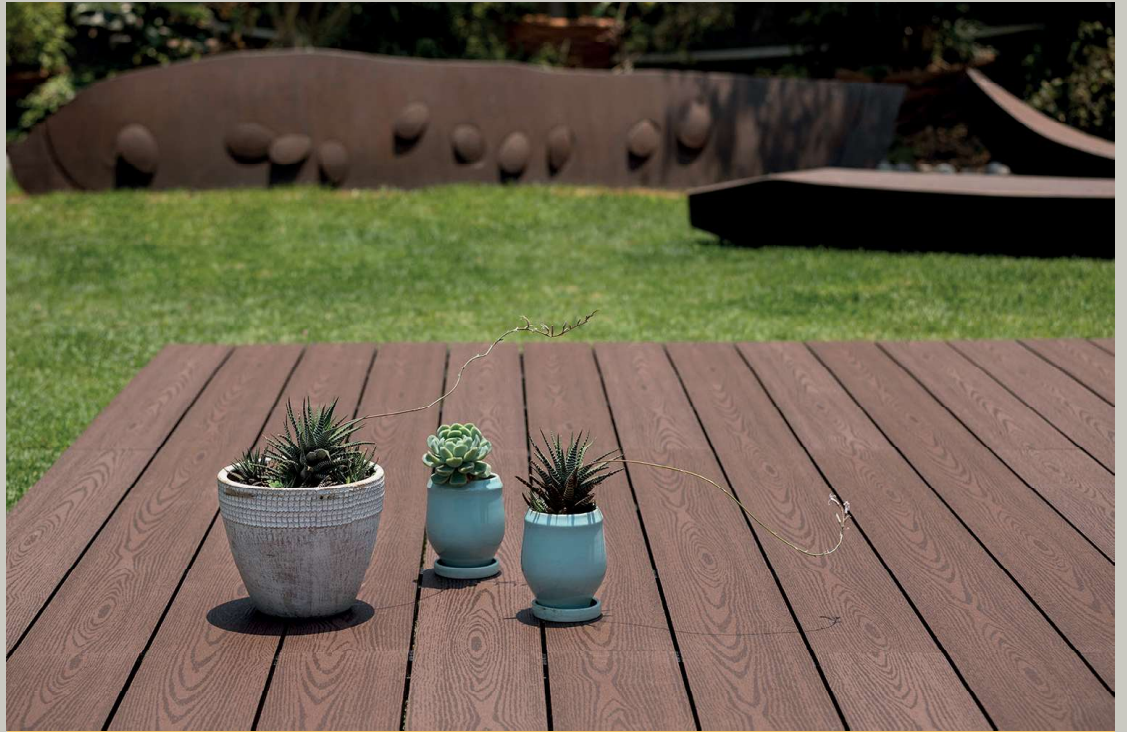

DECK SINTÉTICO

CREAMY CHOCOLATE	GIMDECK22-BR
MATERIAL	COMPOSICIÓN PVC
ACABADO	TEXTURIZADO

TERRACOTA	GIMDECK22-CB
ESPECIE	COMPOSICIÓN PVC
ACABADO	TEXTURIZADO

ABSOLUTE GREY	GIMDECK22-DG
ESPECIE	COMPOSICIÓN PVC
ACABADO	TEXTURIZADO

TECA	GIMDECK22-NG
ESPECIE	COMPOSICIÓN PVC
ACABADO	TEXTURIZADO