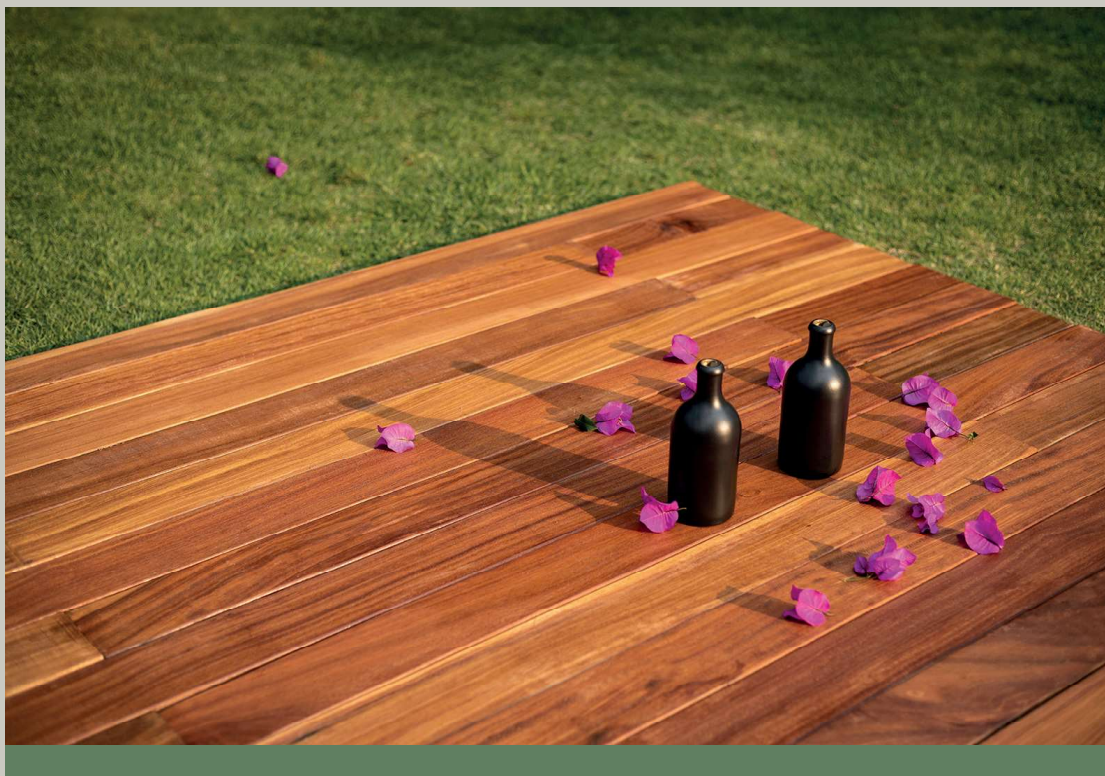

CASHEW

DIMENSIONES	14.60 cm. x 2.2 cm. x 2.40 m.
CAJA	Atado con 1.752 m2
USO	RESIDENCIAL COMERCIAL

ALMOND

DIMENSIONES	14.60 cm. x 2.2 cm. x 2.40 m.
CAJA	Atado con 1.752 m2
USO	RESIDENCIAL COMERCIAL

DECK NATURAL